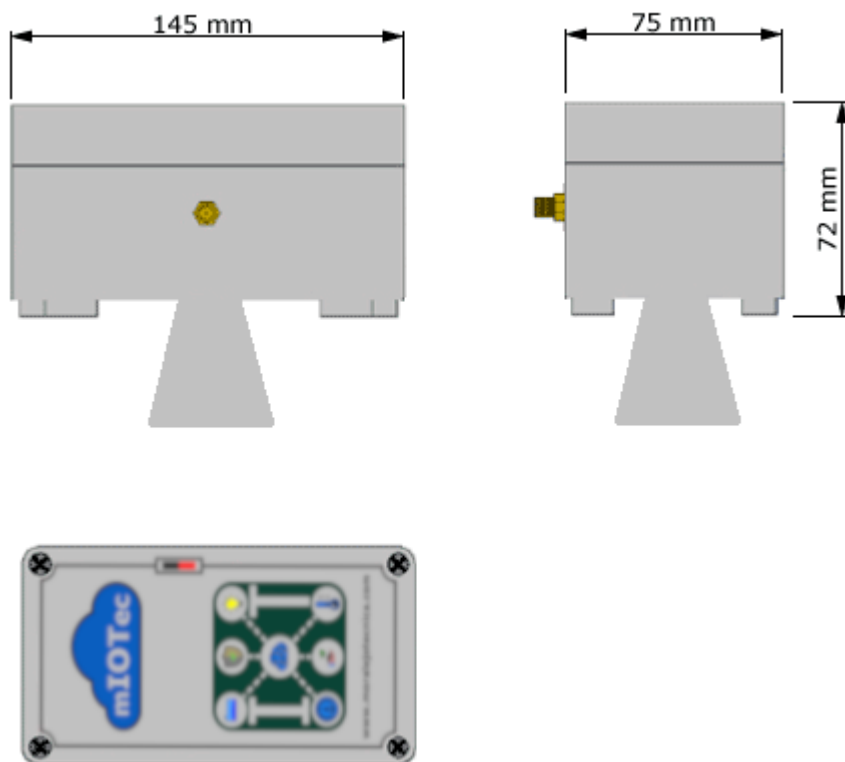

- Temperatura: -30°C a +80°C
- Humedad: 10% to 90% RH

Comunicaciones cable

- Puerto RS-485.
- Puerto RS-232.

Conectividades

- Nuestros dispositivos están disponibles con distintas tecnologías de conectividad.
- Elija la que más se adapte a sus necesidades o déjenos asesorarle.
- Comunicaciones Sigfox
- Comunicaciones LoRa
- 2G/3G, tarjeta SIM
- NB-IOT

Propiedades físicas de la caja

Índice de protección	IP-67
Altura	72 mm
Anchura	145 mm
Profundidad	75 mm
Peso	600 gr

Moralejo Técnica S.L.

C/Vertical VI-Nº2

37188-Carbajosa de la sagrada

Tlf: (+34) 923 19 77 89