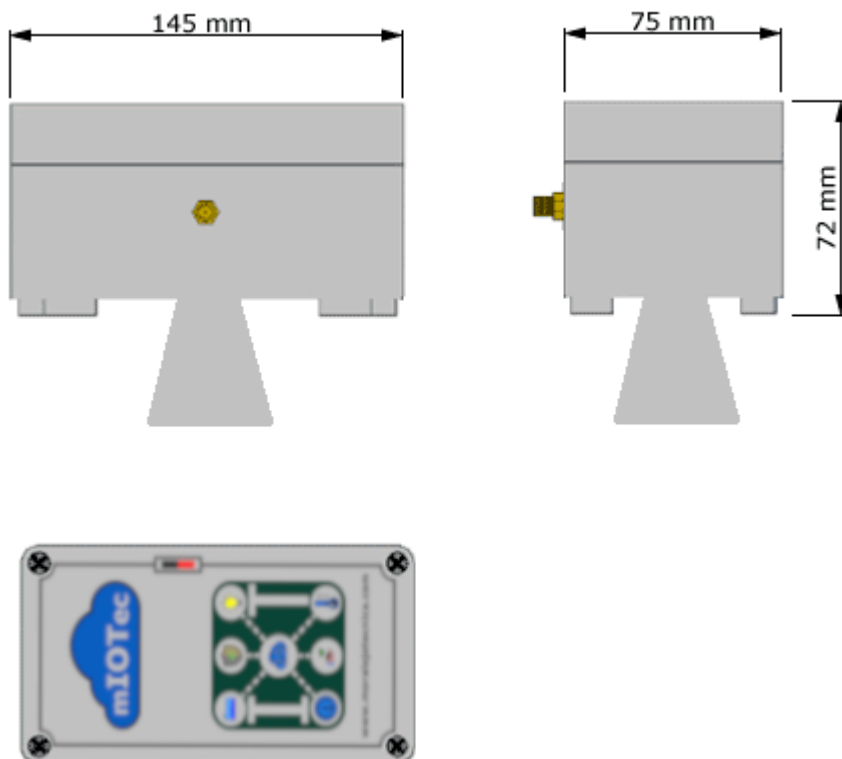

## Wired communications

- RS-485 port.
- RS-232 port.

## Physical properties of the box

|                         |               |
|-------------------------|---------------|
| <b>Protection index</b> | <b>IP-67</b>  |
| <b>Height</b>           | <b>72 mm</b>  |
| <b>Width</b>            | <b>145 mm</b> |
| <b>Depth</b>            | <b>75 mm</b>  |
| <b>Weight</b>           | <b>600 gr</b> |