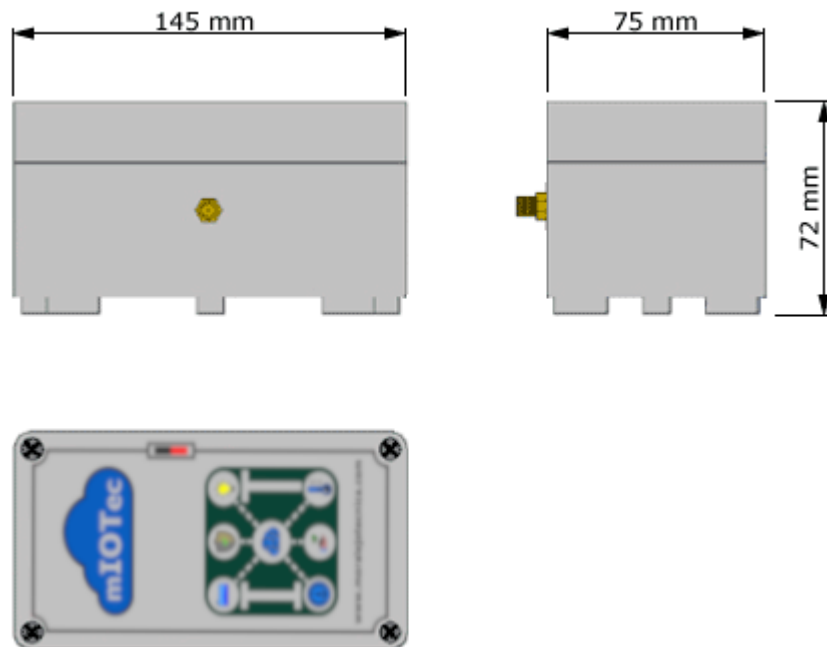

## Wired communications

- RS-485 port.
- RS-232 port.

## Physical properties of the box

<b>Protection index</b>	<b>IP-67</b>
<b>Height</b>	<b>72 mm</b>
<b>Width</b>	<b>145 mm</b>
<b>Depth</b>	<b>75 mm</b>
<b>Weight</b>	<b>600 gr</b>

**Moralejo Técnica S.L.**