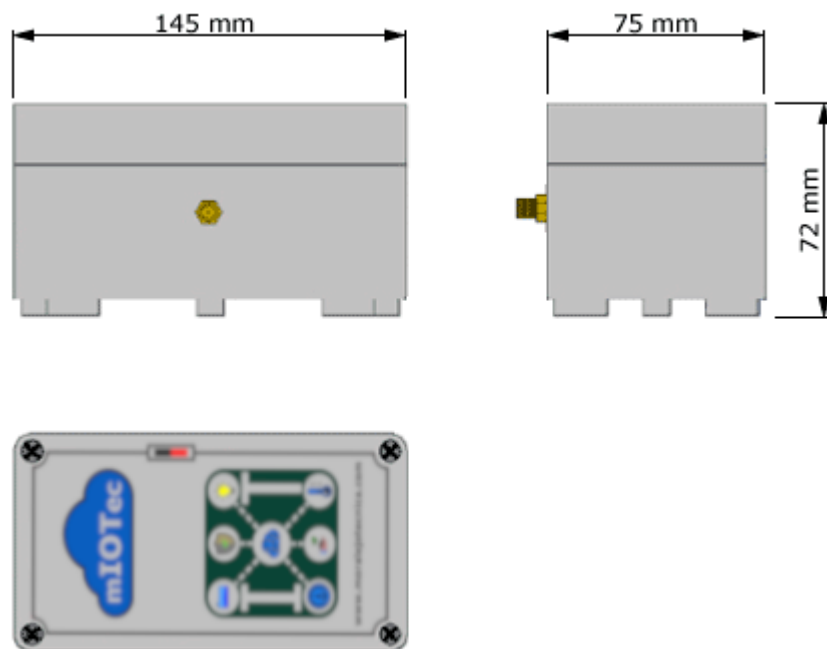

## Comunicaciones cable

- Puerto RS-485.
- Puerto RS-232.

## Propiedades físicas de la caja

Índice de protección	IP-67
Altura	72 mm
Anchura	145 mm
Profundidad	75 mm
Peso	600 gr

**Moralejo Técnica S.L.**

**C/Vertical VI-Nº2**

**37188-Carbajosa de la sagrada**

**Tlf: (+34) 923 19 77 89**