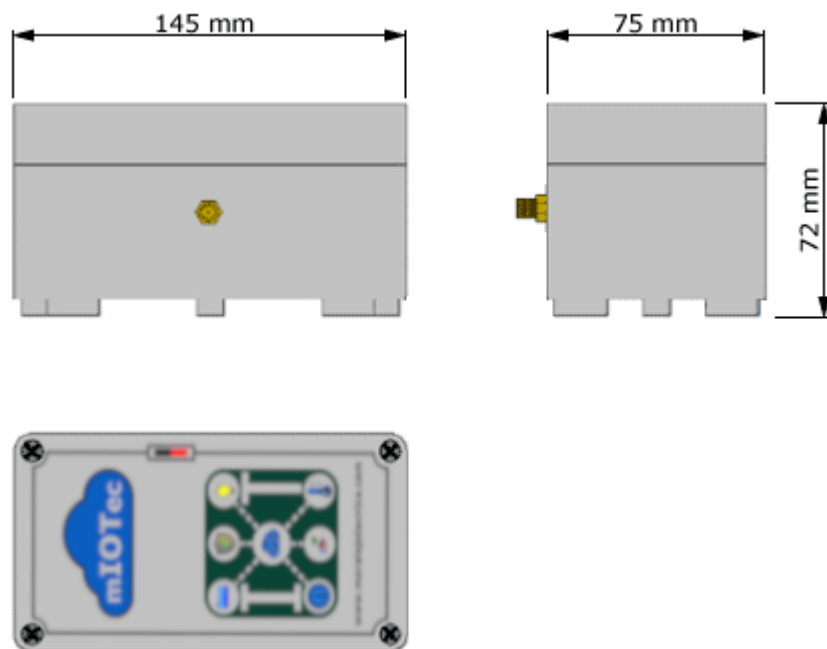

- Temperatura: -30°C a +80°C
- Humedad: 10% to 90% RH

Comunicaciones cable

- Puerto RS-485.
- Puerto RS-232.

Conectividades

- Nuestros dispositivos están disponibles con distintas tecnologías de conectividad.
- Elija la que más se adapte a sus necesidades o déjenos asesorarle.
- Comunicaciones Sigfox
- Comunicaciones LoRa
- 2G/3G, tarjeta SIM
- NB-IOT

Propiedades físicas de la caja

Índice de protección	IP-67
Altura	72 mm
Anchura	145 mm
Profundidad	75 mm
Peso	600 gr

Moralejo Técnica S.L.

C/Vertical VI-Nº2

37188-Carbajosa de la sagrada

Tlf: (+34) 923 19 77 89