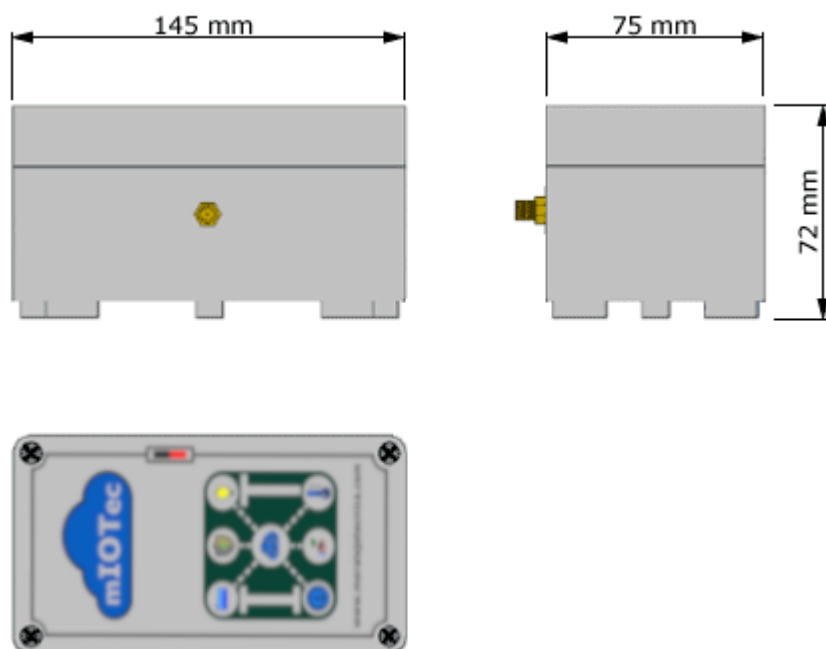

Comunicaciones Wireless

- 2G/3G/4G con tarjeta SIM.
- La antena es externa con ganancia -3 dB.

Ambiente de trabajo

- Temperatura: -30°C a +80°C
- Humedad: 10% to 90% RH

Comunicaciones cable

- Puerto RS-485.
- Puerto RS-232.

Propiedades físicas de la caja

| | |
|----------------------|--------|
| Índice de protección | IP-67 |
| Altura | 72 mm |
| Anchura | 145 mm |
| Profundidad | 75 mm |
| Peso | 600 gr |

Moralejo Técnica S.L.